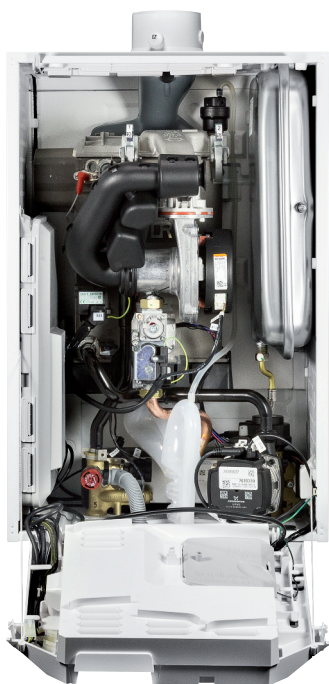

**EVODENS AMC** constituye una solución de elevadas prestaciones, con un robusto cuerpo de fundición de aluminio-silicio, integrada en el segmento Advance del catálogo De Dietrich. Está equipada con el sistema de regulación Diematic Evolution que permite la gestión de hasta tres circuitos de válvula mezcladora y uno de ACS por acumulación. El control incorpora una pantalla en color de grandes dimensiones a través de la cual es posible el acceso de manera intuitiva a todos los parámetros y ajustes de caldera e instalación, siendo compatible con el termostato ambiente modulante WiFi **Smart TC<sup>2</sup>** que permite controlar la instalación de calefacción y ACS a distancia, desde cualquier Smartphone o Tablet, en combinación con la aplicación específica De Dietrich.

Interior de la caldera

La caldera ofrece una serie de novedosas prestaciones pensadas para facilitar su instalación y uso. Incorpora luz interior, un grupo hidráulico fabricado en latón totalmente equipado, plantilla de montaje con llaves y sistema de nivel para facilitar el posicionado en montaje, así como el innovador sistema **Active Refill Technology** que permite al usuario rellenar la instalación de calefacción de manera fácil, bien a través del cuadro de control o a distancia mediante la unidad ambiente Smart TC<sup>2</sup> o a distancia con la aplicación De Dietrich. Si la regulación detecta una presión demasiado baja en la instalación aparece un mensaje en la pantalla del cuadro o unidad ambiente o en la aplicación del Smartphone, dando la posibilidad de efectuar el llenado hasta la presión prefijada de manera cómoda. Es también posible el ajuste avanzado para un llenado totalmente supervisado por el sistema de regulación.